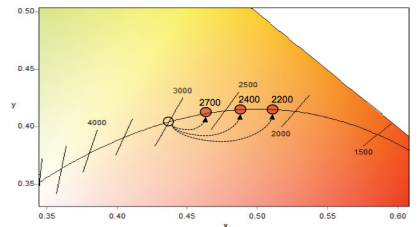

LED Light Engine Snap Accessories

| LAMP | 2" LED Light Engine | 4" LED Light Engine |
|--|--|--|
|  <p>Prismatic Spread Lens</p> | 25° - OPTB-SLX16-MED25 36° - OPTB-SLX16-WID36 60° - OPTB-SLX16-VWD60 | 25° - OPTD-SLX30-MED25 36° - OPTD-SLX30-WID36 60° - OPTD-SLX30-VWD60 |
|  <p>Linear Spread Lens</p> | 10°-25° - OPTB-SLX16-LSN 10°-36° - OPTB-SLX16-LSL | 10°-36° - OPTD-SLX30-LSL |
|  <p>Flat Top Spread Lens</p> | 25°x25° - OPTB-SLX16-FT2 36°x36° - OPTB-SLX16-FT3 | N/A |
|  <p>CCT Shifter CTO 1/4</p> | OPTB-SLX16-14CTO | OPTB-SLX30-14CTO |
|  <p>CCT Shifter CTO 1/2</p> | OPTB-SLX16-12CTO | OPTB-SLX30-12CTO |
|  <p>CCT Shifter CTO 3/4</p> | OPTB-SLX16-34CTO | OPTB-SLX30-34CTO |
|  <p>Hex Cell Louver 40° Cut-Off</p> | OPTB-SLX16-HXL | OPTD-SLX30-HXL |