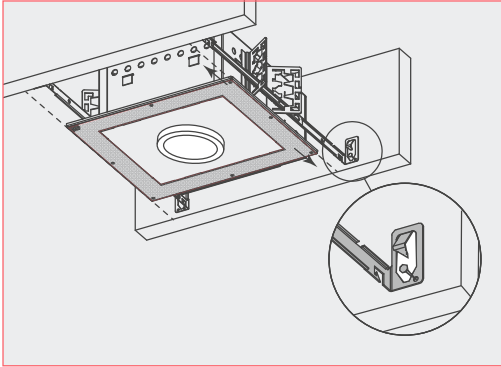

HANGER BAR MOUNTING