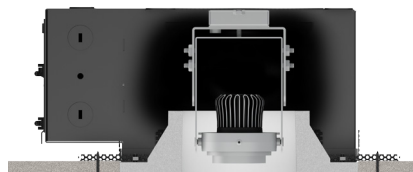

Upper Yoke Position