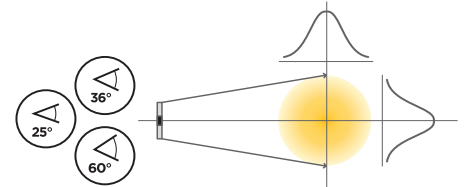

LED Light Engine Snap Accessories

| LAMP | 2" LED Light Engine | 4" LED Light Engine |
|--|--|--|
|  <p>Prismatic Spread Lens</p> | 25° - OPTB-SLX16-MED25 36° - OPTB-SLX16-WID36 60° - OPTB-SLX16-VWD60 | 25° - OPTD-SLX30-MED25 36° - OPTD-SLX30-WID36 60° - OPTD-SLX30-VWD60 |
|  <p>Linear Spread Lens</p> | 10°-25° - OPTB-SLX16-LSN 10°-36° - OPTB-SLX16-LSL | 10°-36° - OPTD-SLX30-LSL |
|  <p>Flat Top Spread Lens</p> | 25°x25° - OPTB-SLX16-FT2 36°x36° - OPTB-SLX16-FT3 | N/A |
|  <p>CCT Shifter CTO 1/4</p> | OPTB-SLX16-14CTO | OPTB-SLX30-14CTO |
|  <p>CCT Shifter CTO 1/2</p> | OPTB-SLX16-12CTO | OPTB-SLX30-12CTO |
|  <p>CCT Shifter CTO 3/4</p> | OPTB-SLX16-34CTO | OPTB-SLX30-34CTO |
|  <p>Hex Cell Louver 40° Cut-Off</p> | OPTB-SLX16-HXL | OPTD-SLX30-HXL |