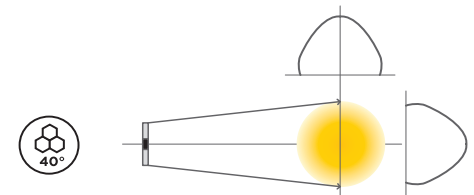

LED Light Engine Snap Accessories

| LAMP | 2" LED Light Engine | 4" LED Light Engine |
|--|--|--|
|  <p>Prismatic Spread Lens</p> | 25° - OPTB-SLX16-MED25 36° - OPTB-SLX16-WID36 60° - OPTB-SLX16-VWD60 | 25° - OPTD-SLX30-MED25 36° - OPTD-SLX30-WID36 60° - OPTD-SLX30-VWD60 |
|  <p>Linear Spread Lens</p> | 10°-25° - OPTB-SLX16-LSN 10°-36° - OPTB-SLX16-LSL | 10°-36° - OPTD-SLX30-LSL |
|  <p>Flat Top Spread Lens</p> | 25°x25° - OPTB-SLX16-FT2 36°x36° - OPTB-SLX16-FT3 | N/A |
|  <p>CCT Shifter CTO 1/4</p> | OPTB-SLX16-14CTO | OPTB-SLX30-14CTO |
|  <p>CCT Shifter CTO 1/2</p> | OPTB-SLX16-12CTO | OPTB-SLX30-12CTO |
|  <p>CCT Shifter CTO 3/4</p> | OPTB-SLX16-34CTO | OPTB-SLX30-34CTO |
|  <p>Hex Cell Louver 40° Cut-Off</p> | OPTB-SLX16-HXL | OPTD-SLX30-HXL |