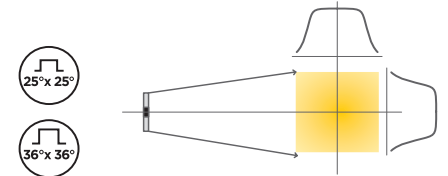

LED Light Engine Snap Accessories

| LAMP | 2" LED Light Engine | 4" LED Light Engine |
|--|--|--|
|  <p>Prismatic Spread Lens</p> | 25° - OPTB-SLX16-MED25 36° - OPTB-SLX16-WID36 60° - OPTB-SLX16-VWD60 | 25° - OPTD-SLX30-MED25 36° - OPTD-SLX30-WID36 60° - OPTD-SLX30-VWD60 |
|  <p>Linear Spread Lens</p> | 10°-25° - OPTB-SLX16-LSN 10°-36° - OPTB-SLX16-LSL | 10°-36° - OPTD-SLX30-LSL |
|  <p>Flat Top Spread Lens</p> | 25°x25° - OPTB-SLX16-FT2 36°x36° - OPTB-SLX16-FT3 | N/A |
|  <p>CCT Shifter CTO 1/4</p> | OPTB-SLX16-14CTO | OPTB-SLX30-14CTO |
|  <p>CCT Shifter CTO 1/2</p> | OPTB-SLX16-12CTO | OPTB-SLX30-12CTO |
|  <p>CCT Shifter CTO 3/4</p> | OPTB-SLX16-34CTO | OPTB-SLX30-34CTO |
|  <p>Hex Cell Louver 40° Cut-Off</p> | OPTB-SLX16-HXL | OPTD-SLX30-HXL |