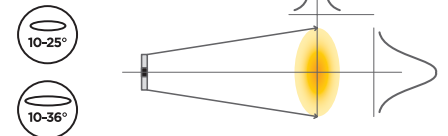

LED Light Engine Snap Accessories

| LAMP | 2" LED Light Engine | 4" LED Light Engine |
|--|--|--|
|  <p>Prismatic Spread Lens</p> | 25° - OPTB-SLX16-MED25 36° - OPTB-SLX16-WID36 60° - OPTB-SLX16-VWD60 | 25° - OPTD-SLX30-MED25 36° - OPTD-SLX30-WID36 60° - OPTD-SLX30-VWD60 |
|  <p>Linear Spread Lens</p> | 10°-25° - OPTB-SLX16-LSN 10°-36° - OPTB-SLX16-LSL | 10°-36° - OPTD-SLX30-LSL |
|  <p>Flat Top Spread Lens</p> | 25°x25° - OPTB-SLX16-FT2 36°x36° - OPTB-SLX16-FT3 | N/A |
|  <p>CCT Shifter CTO 1/4</p> | OPTB-SLX16-14CTO | OPTB-SLX30-14CTO |
|  <p>CCT Shifter CTO 1/2</p> | OPTB-SLX16-12CTO | OPTB-SLX30-12CTO |
|  <p>CCT Shifter CTO 3/4</p> | OPTB-SLX16-34CTO | OPTB-SLX30-34CTO |
|  <p>Hex Cell Louver 40° Cut-Off</p> | OPTB-SLX16-HXL | OPTD-SLX30-HXL |